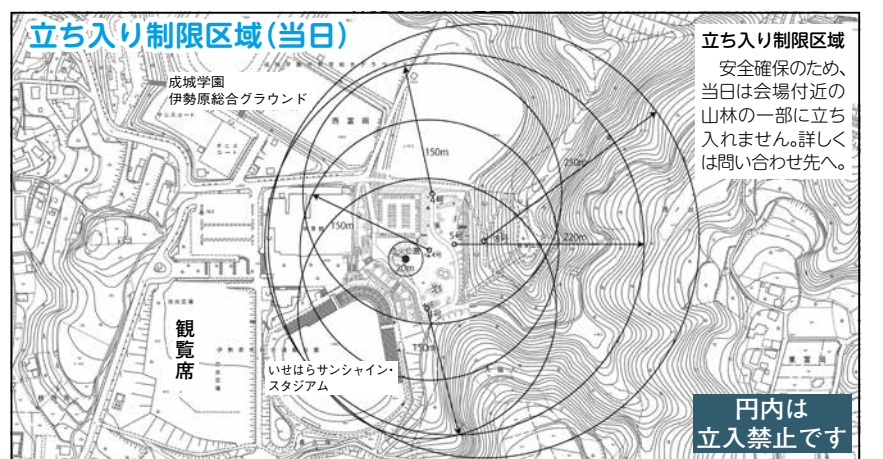

第10回いせはら芸術花火大会

「市民の花火」として親しまれている花火大会が今回で10回目を
迎えます。記念となる今大会は、2000発の花火が夜空を彩りま
す。交通渋滞が予想されますので、公共交通機関をご利用くださ
い※公園内の駐車場は利用できません

と き 5月18日(土)午後7時30分ごろ～(開場は午後2時～)
※荒天時は19日(日)に順延

ところ 総合運動公園

花火の観覧について 会場で観覧する場合はご協賛い
ただくか、チケットの購入が必要です。「チケットぴあ」や
当日会場で販売します◇チケット購入方法など詳しくは
問い合わせ先のホームページ、または右のQRコードから
実行委員会 ホームページ

花火大会に伴う公園内の制限 順延となった場合は制限を延長し
ます※当日は入場券をお持ちでない場合、公園内に入場できません

利用制限	5/17(金)	5/18(土)	5/19(日)	5/20(月)
公園内への立ち入り	○	× ※花火観覧スペース を除く	×	○
駐車場の使用	×	×	×	×
体育館の利用	○	×	×	休館
自由広場、子どもの広場と展望広場への立ち入り	×	×	×	×
いせはらサンシャイン・スタジアムの利用	×	×	×	休場