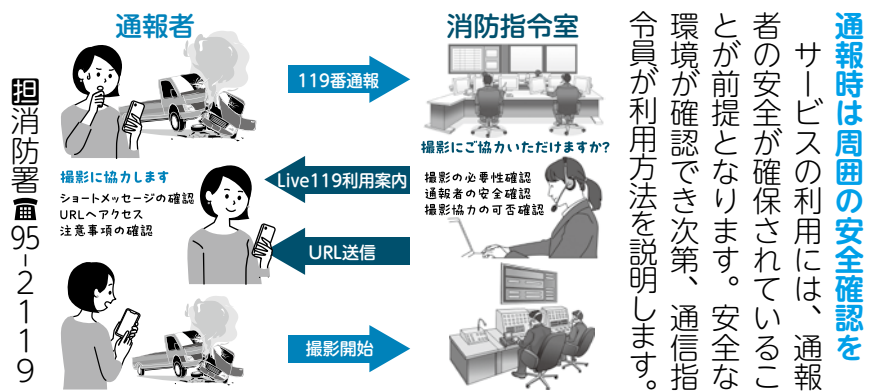

通報現場を「見える化」する新しいサービス Live 119を開始します

令和7年4月1日からの
秦野市伊勢原市共同消防
指令センターの運用開始に
先立ち、5月7日から映像通
報システム(Live119)
の先行運用を開始します。

Live 119とは

119番通報では伝える
ことが難しい災害現場の状
況を、映像やGPSにより
正確に伝えることができま
す。通報者が地理に詳しく
なくても災害発生場所の早
期特定や、火災・交通事故
などの現場状況を正確に判
断することができます。
また、心肺蘇生法などが

必要な緊急性の高い事案
は、通信指令員(オペレー
ター)が通報者に対して映
像を確認しながら応急手当
のアドバイスを行うことが
できます。そのため、より
効果的な救命処置につなげ
ることができます。

119番通報の際、通信
指令員が必要と判断した場
合は、Live 119での
映像伝送を依頼することが
ありますので、ご協力をお
願います※映像送信にか
かる通信料は、通報者負担
となります。あらかじめご
了承ください