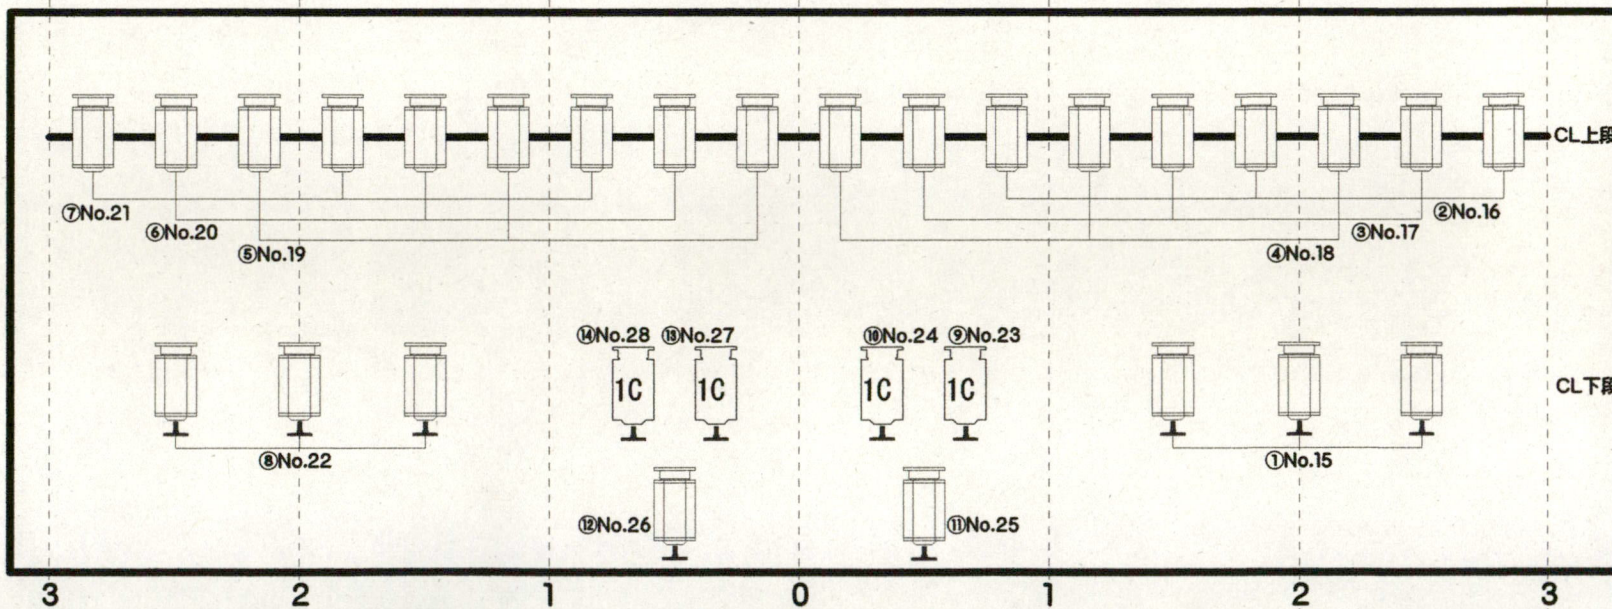

CLフラット例

6台ver

① - ⑧ (No.15 - 22)

② - ⑦ (No.16 - 21)

③ - ⑥ (No.17-20)

④ - ⑤ (No.18 - 19)

※CL/Fr All=1kw

Title

伊勢原市民文化会館
小ホール幕前基本仕込み図

DATE

2022
11・19現在

文化会館管理事務所
TEL0463-92-2300
FAX0463-94-8400