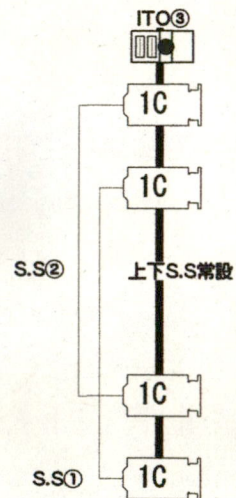

最大荷重
●1~2Sus・UH/ボタン(手引き)・・・シズ枠空きスペース分
●1~2BL(手引き)・・・200kg
●空きボタン(手引き)・・・200kg
※ウエイト・・・1個/10kg

フレネル500w・・・3.9kg

トツ500w・・・4.8kg

1C トツ1kw・・・9.6kg

ITO650w・・・4.1kg
(アイリス付き)

PAR(N) 500w・・・2.8kg

PAR5Nx3

PAR5N(Wアーム)x3
※捨て吊り

PAR5Nx3

PAR5N(Wアーム)x3
※捨て吊り

UH#71#72#78#22 (300w)
●文字幕共吊り
●空き回路4cir・・・2kwまで
(ミニC型20A)
吊り込み用ボタン有り
※吊り込み位置注意袖幕5間
※手引き

2Sus /10cir・・・2kwまで
(ミニC型20A)
●常設荷重・・・230kg
※手引き

スクリーン
※電動

2BL #W#W#78 (130w)
●文字幕共吊り
●空き回路3cir・・・2kwまで
(ミニC型20A)
吊り込み用ボタン有り
※吊り込み位置注意袖幕5間
※手引き

1Sus /10cir・・・2kwまで
(ミニC型20A)
●常設荷重・・・240kg
※手引き

1BL #W#W#78 (130w)
●文字幕共吊り
●空き回路3cir・・・2kwまで
(ミニC型20A)
吊り込み用ボタン有り
※吊り込み位置注意袖幕5間
※手引き

※注 各サス・(BL・UH含む)には直電源とDMX回線はありません

3 2 1 0 1 2 3

Title	伊勢原市民文化会館 小ホール照明基本仕込み図	DATE	2022 11・19現在	文化会館管理事務所 TEL0463-92-2300 FAX0463-94-8400	
-------	---------------------------	------	-----------------	---	--