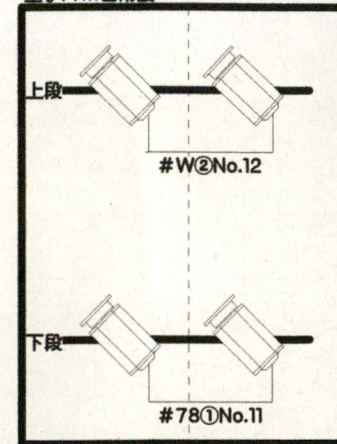

下手Fr※色常設

上手Fr※色常設

CLフラット例

6台ver

① - ⑧ (No.15 - 22)

② - ⑦ (No.16 - 21)

③ - ⑥ (No.17-20)

④ - ⑤ (No.18 - 19)

※CL/Fr All=1kw

Title

伊勢原市民文化会館
小ホール幕前基本仕込み図

DATE

2022
11・19現在

文化会館管理事務所
TEL0463-92-2300
FAX0463-94-8400