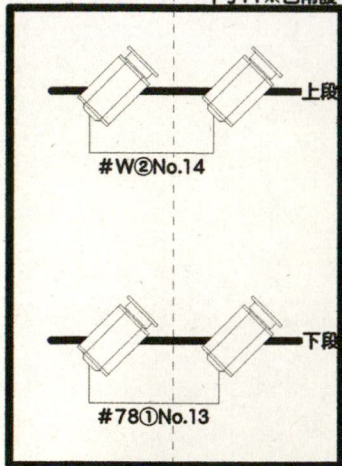

下手Fr※色常設

上手Fr※色常設

CLフラット例

6台ver

① - ⑧ (No.15 - 22)

② - ⑦ (No.16 - 21)

③ - ⑥ (No.17-20)

④ - ⑤ (No.18 - 19)

※CL/Fr All=1kw

Title

伊勢原市民文化会館
小ホール幕前基本仕込み図

DATE

2022
11・19現在

文化会館管理事務所
TEL0463-92-2300
FAX0463-94-8400