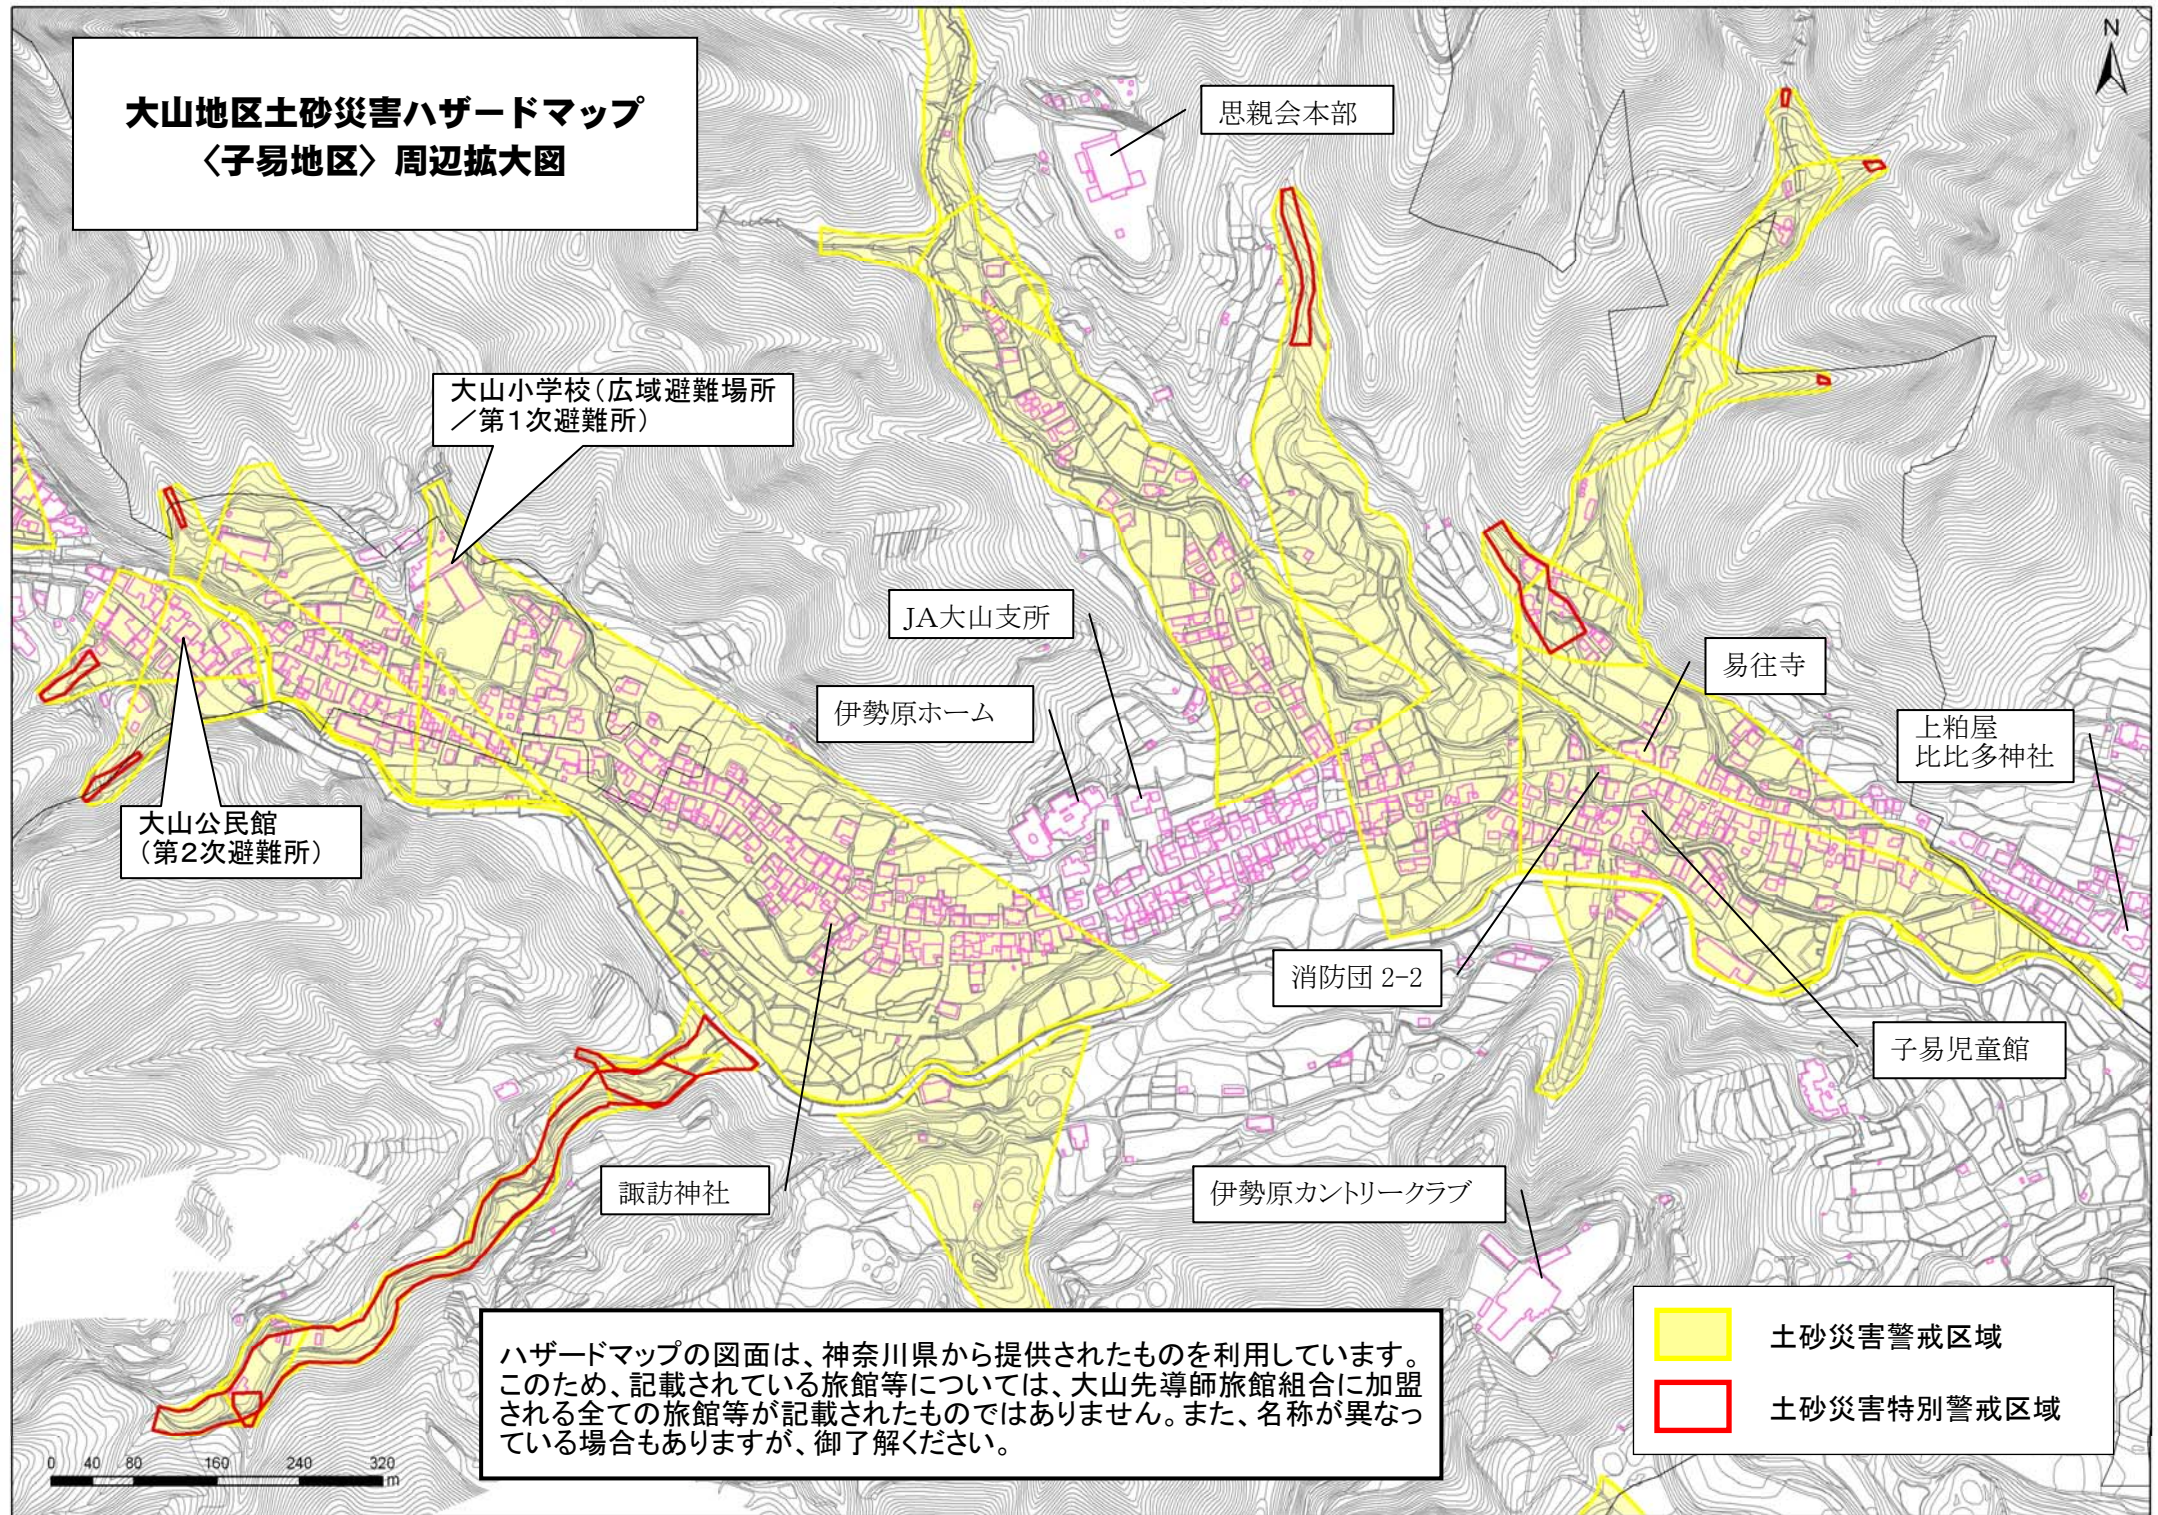

大山地区土砂災害ハザードマップ 〈子易地区〉周辺拡大図

思親会本部

大山小学校(広域避難場所
／第1次避難所)

JA大山支所

伊勢原ホーム

易往寺

上粕屋
比比多神社

大山公民館
(第2次避難所)

消防団 2-2

子易児童館

諏訪神社

伊勢原カントリークラブ

ハザードマップの図面は、神奈川県から提供されたものを利用しています。このため、記載されている旅館等については、大山先導師旅館組合に加盟される全ての旅館等が記載されたものではありません。また、名称が異なっている場合もありますが、御了解ください。

	土砂災害警戒区域
	土砂災害特別警戒区域

0 40 80 160 240 320 m