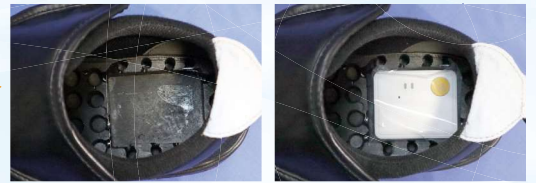

ご利用者（ご家族等）からのご意見

- 手ぶらで出かけるので嫌がって持ってくれない。
- 持たせてもどこかへ無くしてきてしまう。
- 服の中に入れていたら、一緒に洗濯をしてしまった。
- 気づかないうちに掛けてしまって持たせられなかった。

GPS端末を収容

できる専用の靴をご用意しました!

各サイズ共通

販売価格
(送料別)

9,900円(税込)

自治体の助成はありません。