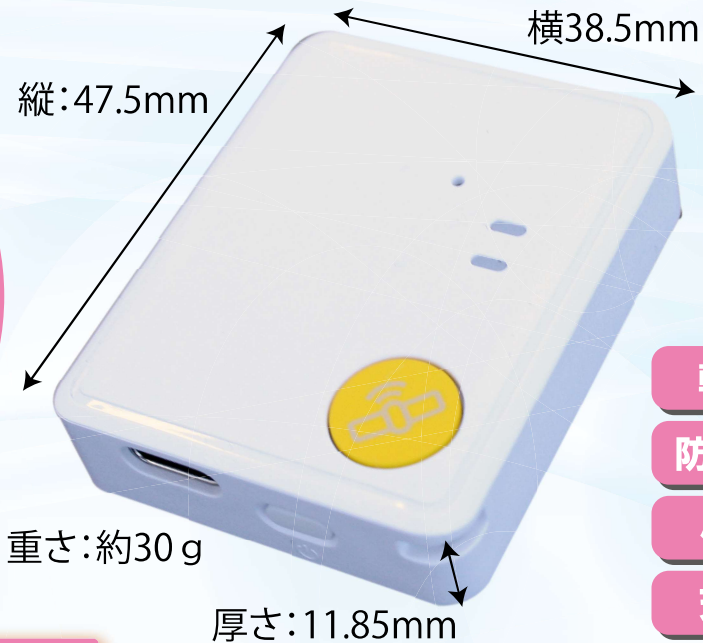

専用の端末を貸し出し、利用者の行方がわからなくなった際に、GPS機能を利用して居場所を検索するサービスです。

《貸与する端末》ドコモ (NTTドコモ社製)

原寸大
(縦:47.5mm 横38.5mm 厚さ:11.85mm)

- 軽量
- 防水・防塵
- 小型
- 充電式

インターネットでの検索

ご自宅のパソコンやスマートフォンで現在の居場所を検索できます!

指定したエリアから出た場合、通知ができます! 早期の発見が可能です!