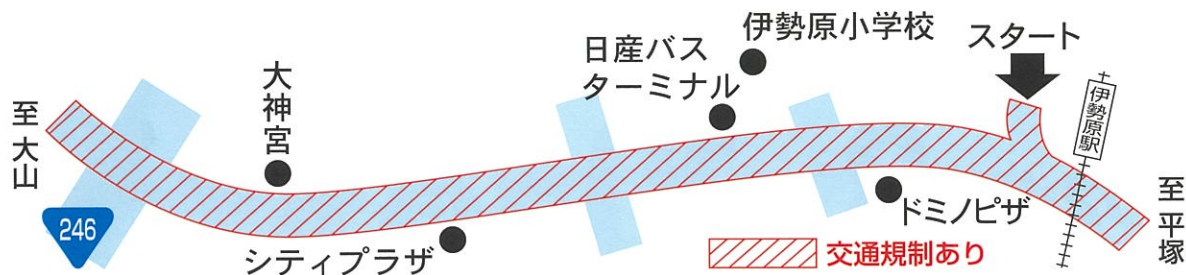

## ☆コース(片道9.0kmの登りコース)

伊勢原駅北口→国道246号伊勢原交差点→ $\searrow$ 引→大山旧道→阿夫利橋→こま参道→女坂→大山寺→大山阿夫利神社下社

- 国道246号横断（伊勢原交差点）に伴い、**国道246号上下線**の通行規制が行われます。  
3回に分けての発走により、各5分程度の規制となりますので、迂回などのご協力をお願いします。  
※時間帯については裏面スケジュールをご参照ください。
- スタート場所（伊勢原駅北口）～国道246号までの**中央通り**について、  
車両進入規制が行われます。（3回のスタート前後）