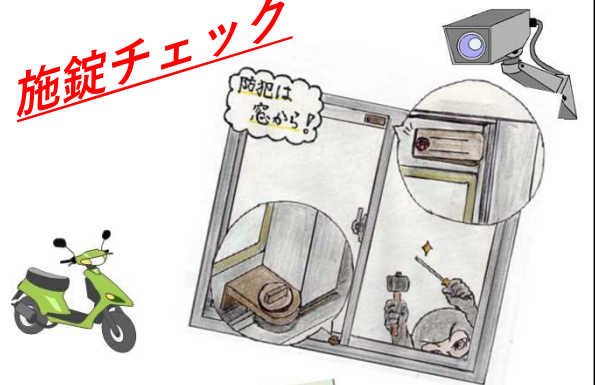

伊勢原警察署
伊勢原市
防犯協会
令和6年4月号

地域安全ニュース

GW自宅を空ける際は施錠を!!

今年、忍込みなどの侵入盗、オートバイ盗や自転車盗など乗り物盗の発生が増加しています。

ゴールデンウィーク中は、外出される方も増え、自宅等を空ける機会が多くなるので**必ず施錠をしましょう。**

侵入されやすい掃き出し窓などには、**補助カギを使用する、シャッターを閉める等して防犯意識を高めましょう。**

また、敷地内等に駐車しているオートバイや自転車等にも、**チェーンロックでフェンス等に固定したり、安易に動かさない場所に移動等させましょう。**

施錠チェック