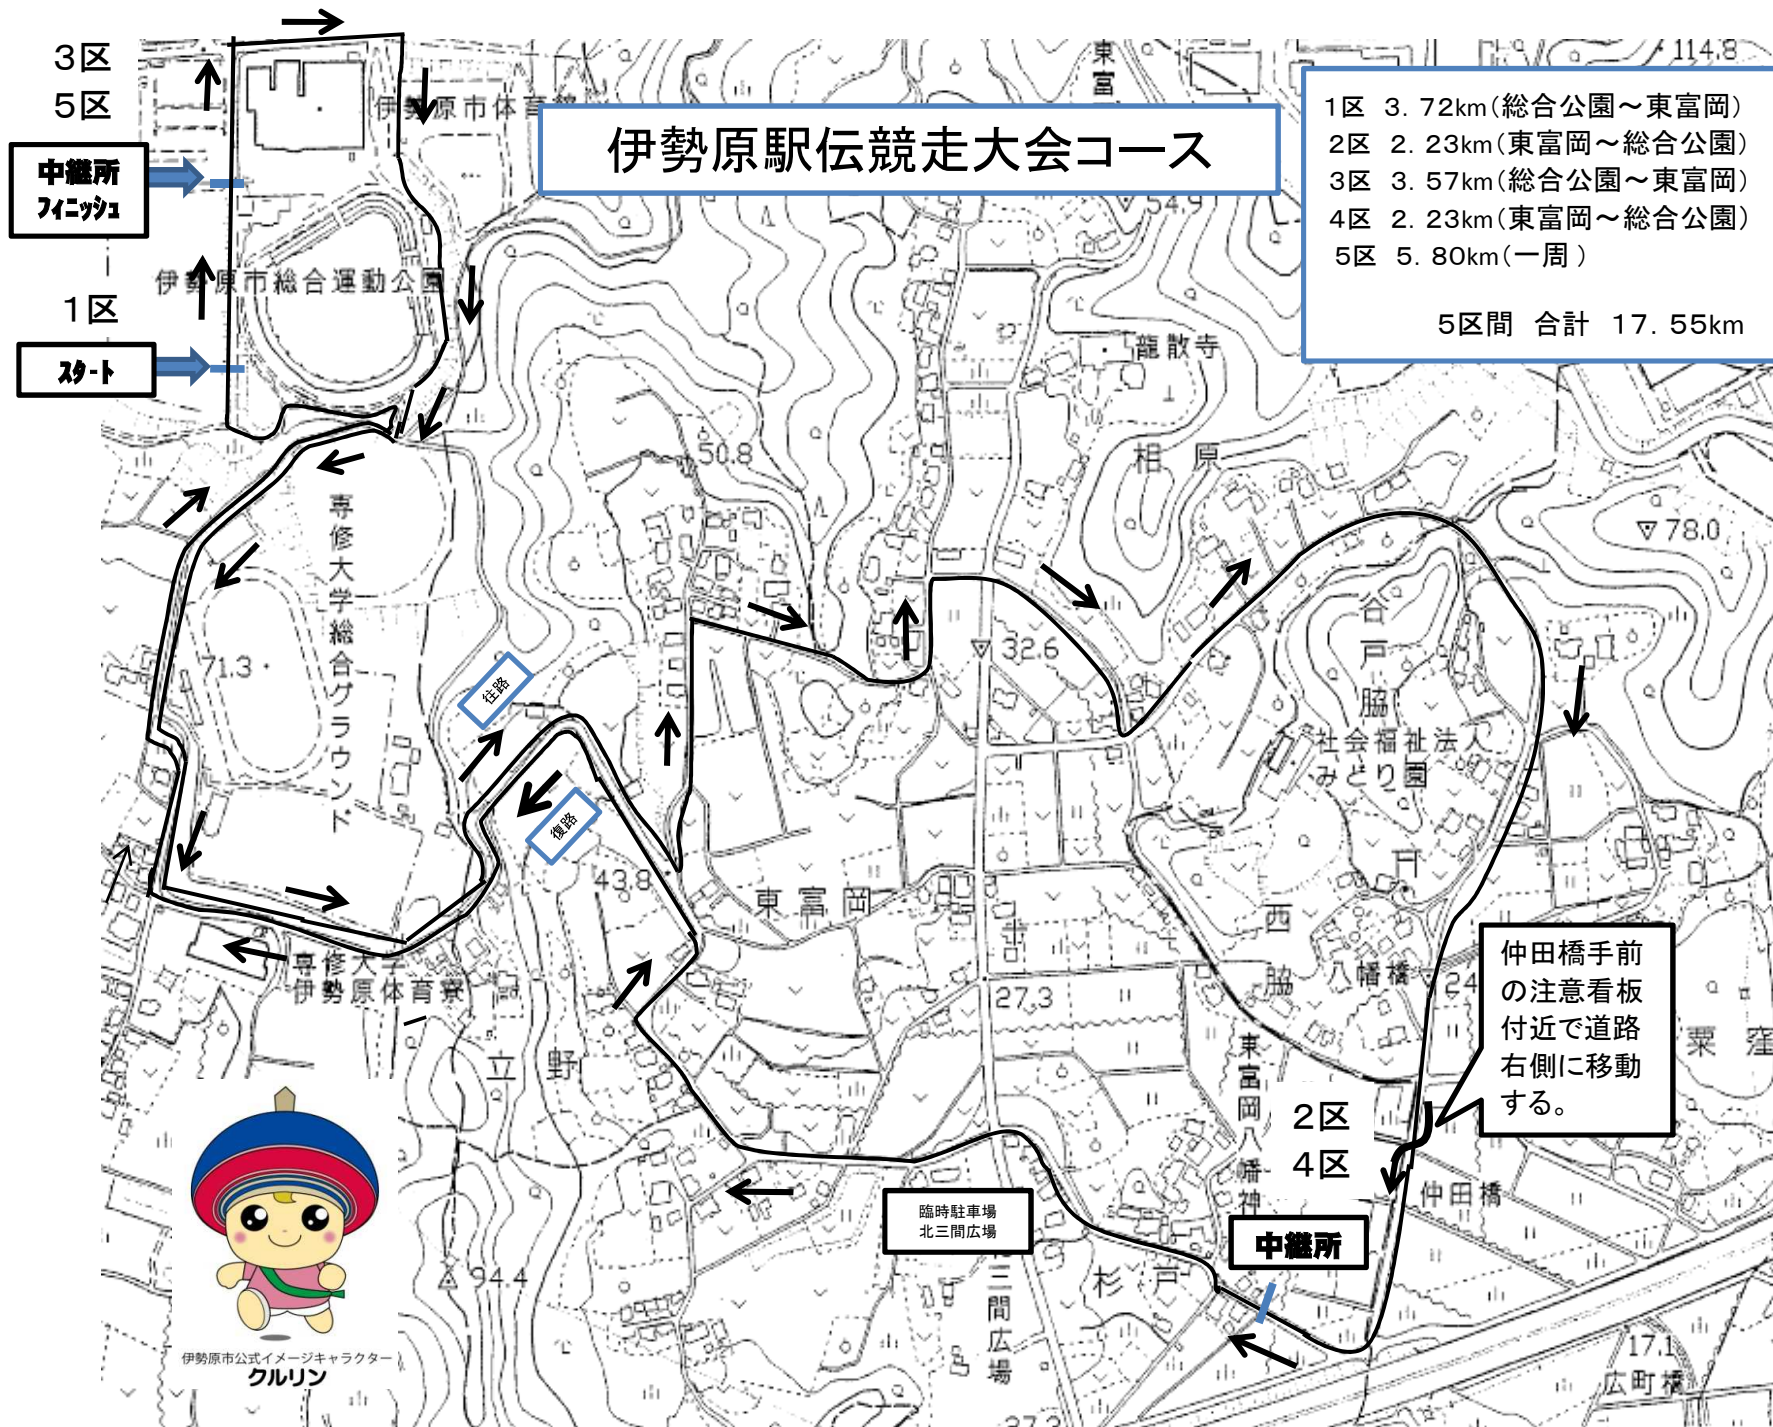

伊勢原駅伝競走大会コース

- 1区 3.72km(総合公園～東富岡)
- 2区 2.23km(東富岡～総合公園)
- 3区 3.57km(総合公園～東富岡)
- 4区 2.23km(東富岡～総合公園)
- 5区 5.80km(一周)

5区間 合計 17.55km

伊勢原市公式イメージキャラクター
クルリン