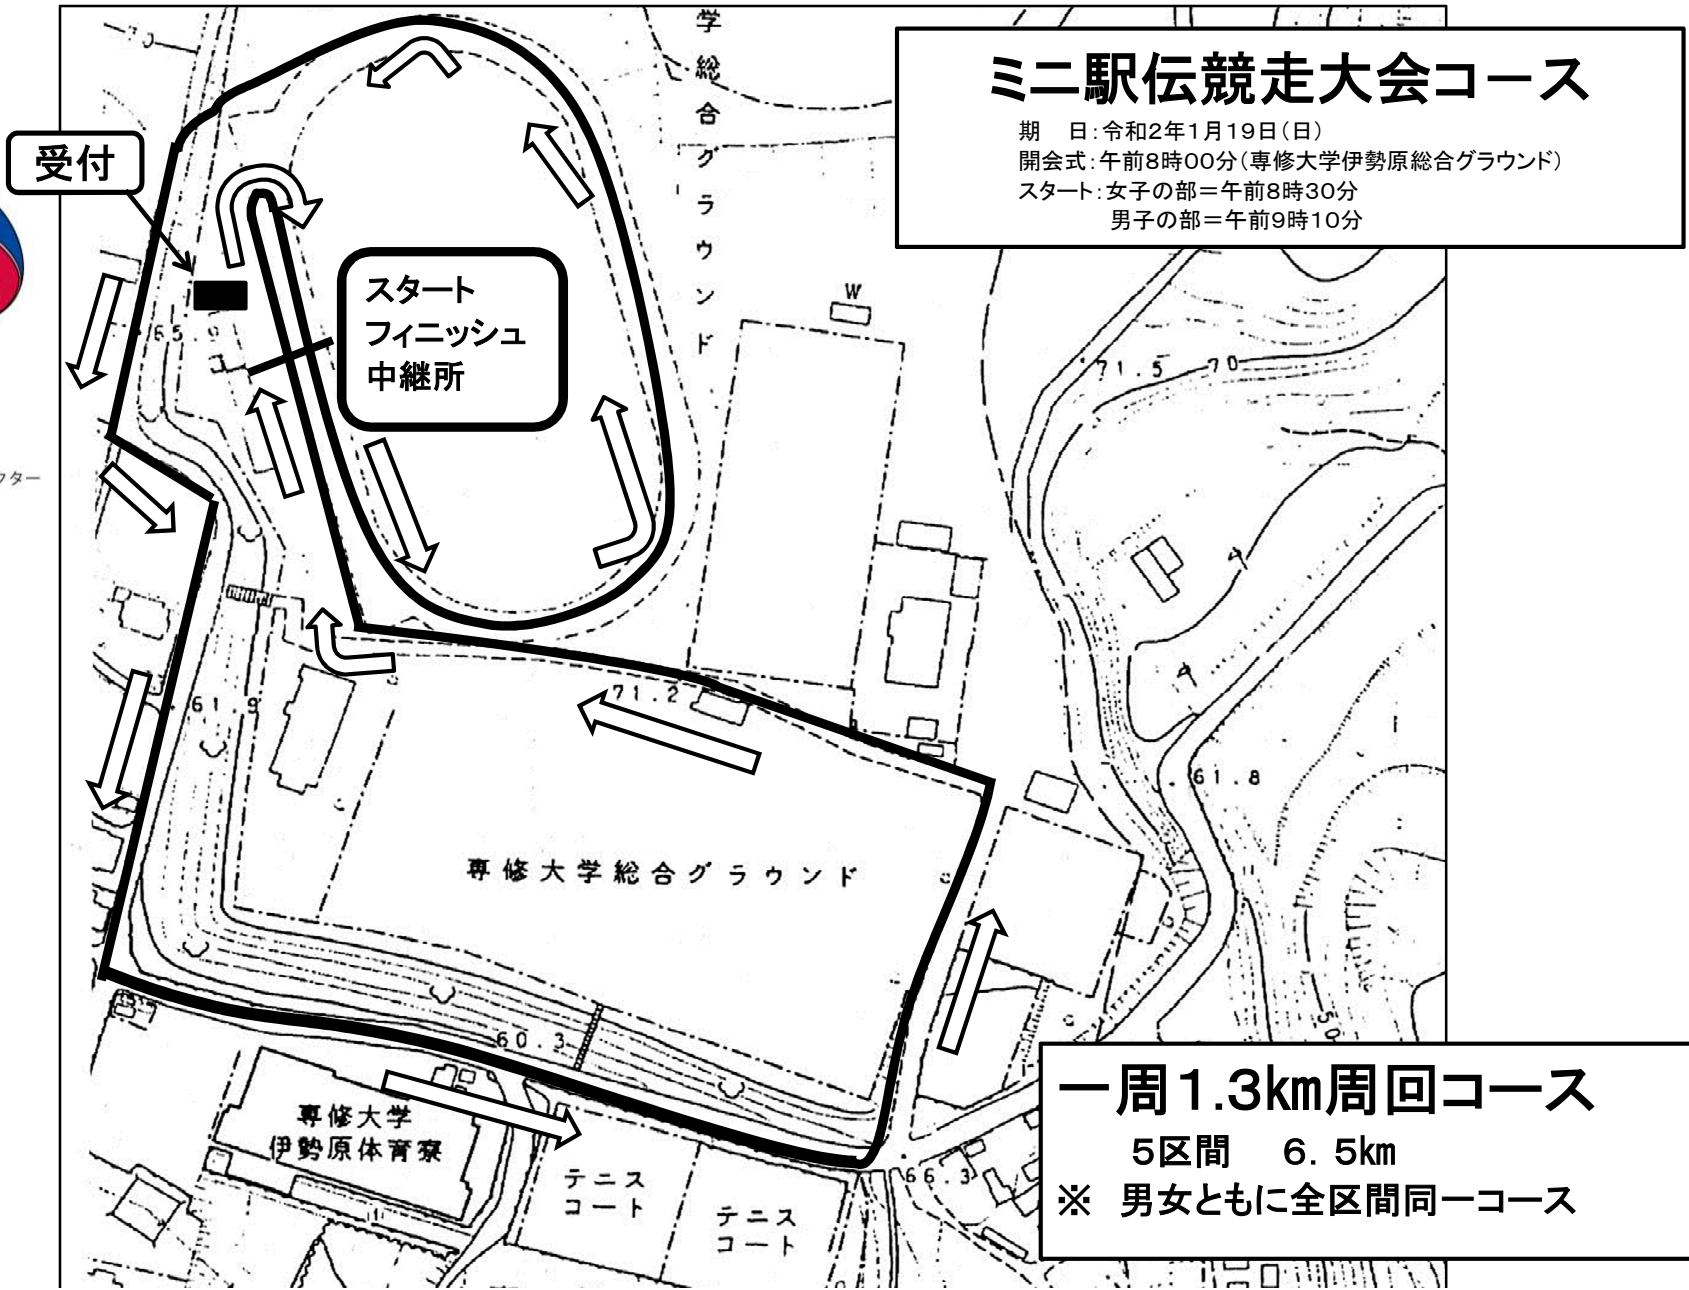

伊勢原市公式イメージキャラクター
クルリン

ミニ駅伝競走大会コース

期 日: 令和2年1月19日(日)
開会式: 午前8時00分(専修大学伊勢原総合グラウンド)
スタート: 女子の部=午前8時30分
 男子の部=午前9時10分

一周1.3km周回コース
5区間 6.5km
※ 男女ともに全区間同一コース