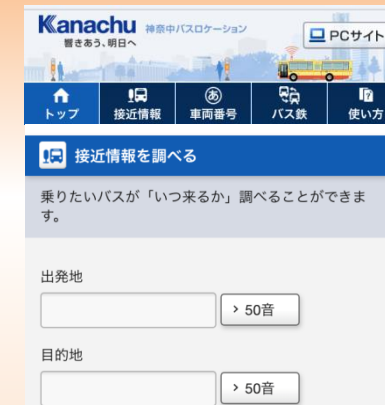

いせはらの公共交通 2019

伊勢原市公式イメージキャラクター クルリン

~ 便利でお得な情報 ~

その他のお得情報を Check!

ここで紹介した情報の詳細や、「定額空港タクシー」などのその他の情報は、神奈中タクシーホールディングスのホームページをご覧ください。

鉄道 ~TRAIN~

小田急アプリ

リアルタイムで列車の走行位置や直近列車の発車時刻、途中駅での接続情報などが簡単にチェックできます。また、遅延時のプッシュ通知も可能なので、通勤・通学の際に大変便利です。そのほか、駅の構内図や混雑情報、時刻表、遅延証明書なども確認できます。

スマホ等でもっと便利!

路線バス ~BUS~

神奈中バスロケーション

リアルタイムのバスの運行状況がわかります。交通事情でバス到着が遅れても「あと何分で着くのか」を把握できます。また、鉄道との乗り継ぎ案内もあります。

スマホ等でもっと便利!

小田急ロマンスカー

伊勢原駅 発(下り)

| 平日 | 土休日 |
|-------|-------|
| 8:08 | 8:08 |
| 10:12 | 9:07 |
| | 10:16 |
| | 11:16 |