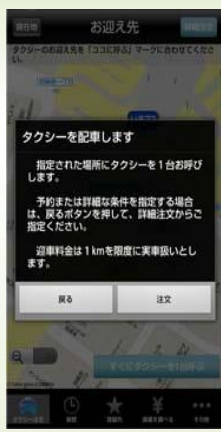

タクシー ~TAXI~

神奈中タクシースマホ配車

スマートフォンに表示される地図画面上で「タクシーを呼ぶ場所」を選択して注文ボタンを押すと、自動配車が行われます。

スマホ等でもっと便利!

さぽーとタクシー

街をよく知るタクシーが暮らしのいろいろをサポートします。内容により事前予約や登録が必要です。

付き添いサポート

高齢者や一人では不安な方の外出に付き添います。乗降の手伝いから、買い物などで増えた荷物や、病院での受付手続きなども代行します。

いせはらの公共交通 2019

伊勢原市公式イメージキャラクター クルリン

~ 便利でお得な情報 ~

その他のお得情報を Check!

ここで紹介した情報の詳細や、「定額空港タクシー」などのその他の情報は、神奈中タクシーホールディングスのホームページをご覧ください。

鉄道 ~TRAIN~

小田急アプリ

リアルタイムで列車の走行位置や直近列車の発車時刻、途中駅での接続情報などが簡単にチェックできます。また、遅延時のプッシュ通知も可能なので、通勤・通学の際に大変便利です。そのほか、駅の構内図や混雑情報、時刻表、遅延証明書なども確認できます。