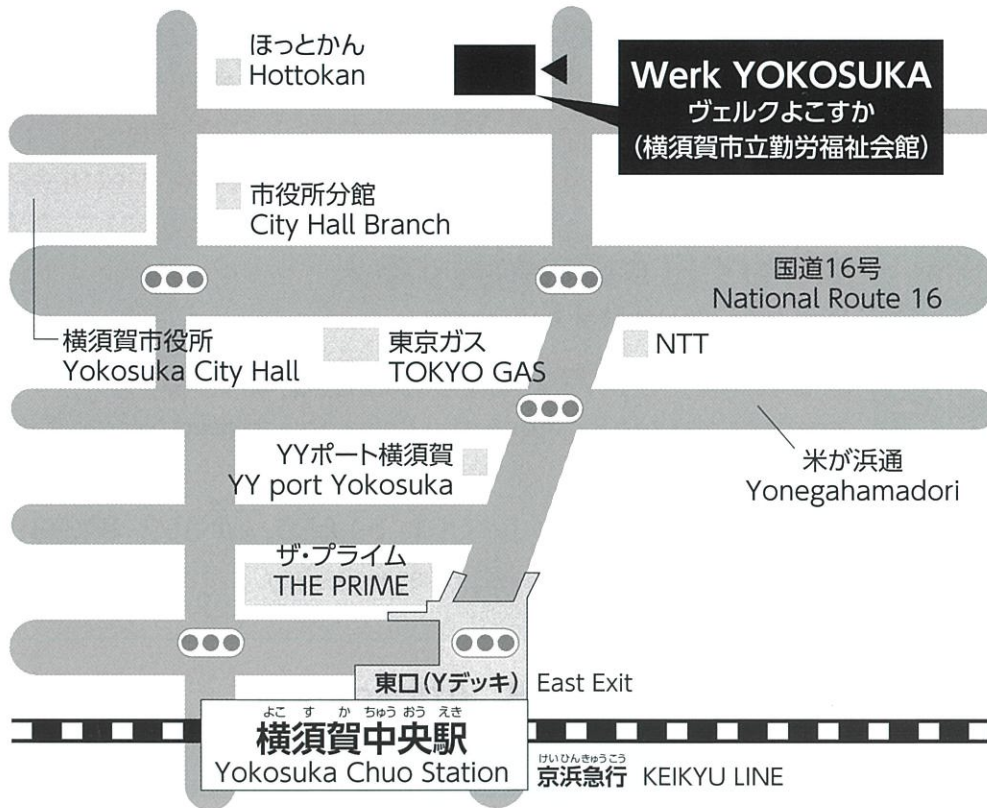

ここから

レベル1
Level 1

ねん がつ にち
2023年 6月21日まで
Deadline Jun. 21

レベル2
Level 2

ねん がつ にち
2023年 9月20日まで
Deadline Sep. 20

www.kifjp.org/nihongo/where/hajimete

ヴェルクよこすか Werk YOKOSUKA

Google Map

ヴェルクよこすか

goo.gl/maps/L18Loxx6YrKQTriM8

けいぎゅうせん よこすかちゅうおうえき ひがしぐち ふん よこすかしひ でちょう
京急線 横須賀中央駅 東口から歩いて5分 (横須賀市日の出町1-5)

5 minutes walk from Yokosuka Chuo Station(East Exit) on Keikyu line (1- 5 Hinode-cho, Yokosuka city)