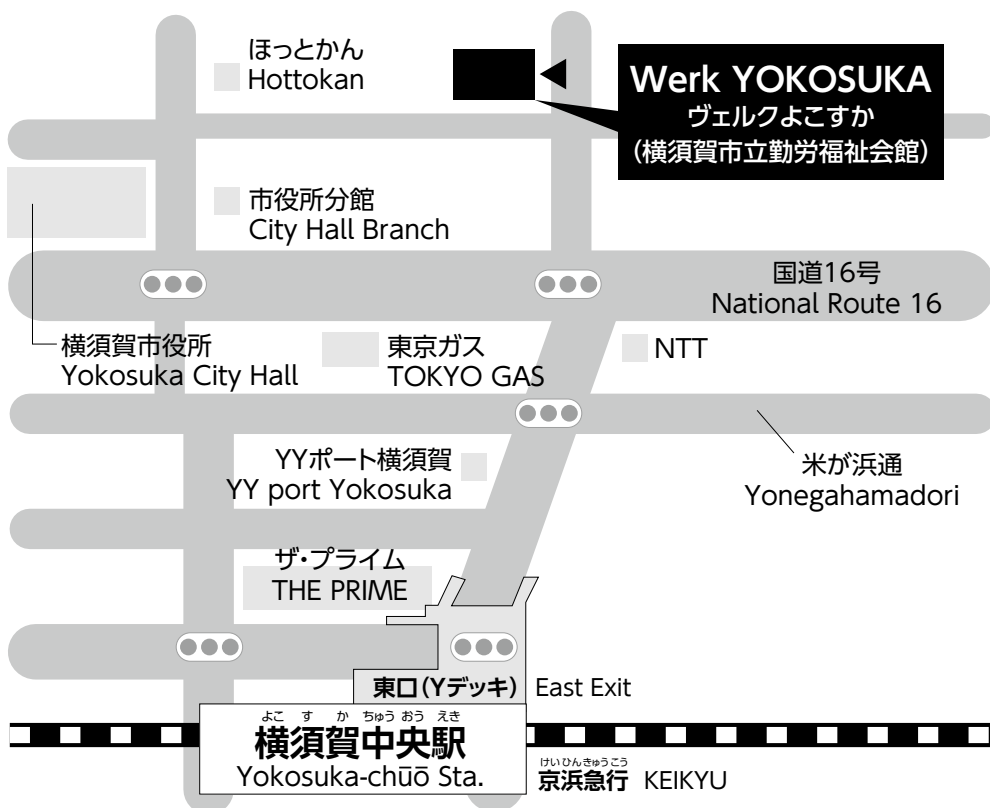

しゅさい かながわけん きょうさい よこすか し じっし こうざい こくさいこうりゅうざいだん
主催：神奈川県 共催：横須賀市 実施：(公財)かながわ国際交流財団 (KIF)ぶんかちょうれいわ ねんど ちいきにほんごきょういく そうごうてき たいせい すいしんじぎょう かつよう
文化庁令和4年度「地域日本語教育の総合的な体制づくり推進事業」活用

ヴェルクよこすか Werk YOKOSUKA

Google Map

ヴェルクよこすか

goo.gl/maps/L18Loxx6YrKQTniM8

京急線 横須賀中央駅 東口 から あるいて 5分

横須賀市日の出町1-5