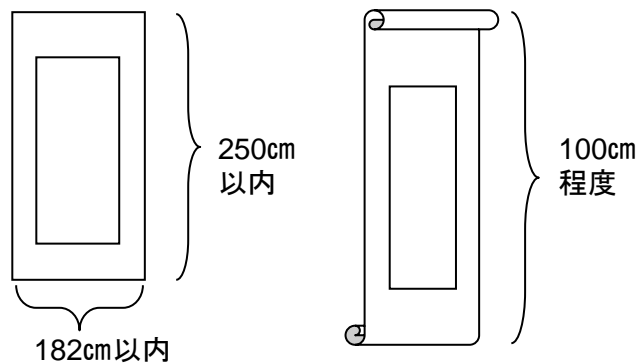

### ● 版画

- 木版画 42cm×30cm以上
- 銅版画等 27cm×22cm以上
- 上限は228cm×182cm

### ● 彫刻

- 高さ200cm(台座を含む)×幅150cm×奥行100cm以内
- 重量100kg以内

## 【 書部門 】

- 作品外寸が縦250cm×横182cm以内
- 折帖、巻物は公開する範囲を100cm程度

## 【 写真部門 】

- カラー、白黒可
- 大きさ：（A4、四つ切、ワイド四つ切は不可）  
A3(297mm×420mm)  
A3ノビ(329mm×483mm)  
半切(340mm×415mm)  
全紙(457mm×560mm)
- 組写真不可