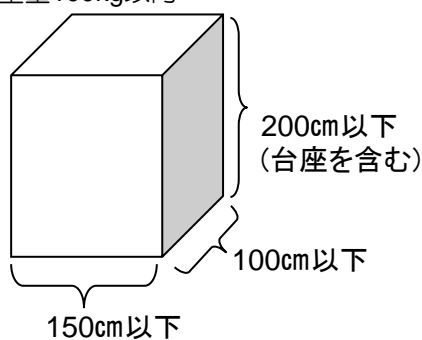

● 彫刻

- 高さ200cm(台座を含む)×幅150cm×奥行100cm以内
- 重量100kg以内