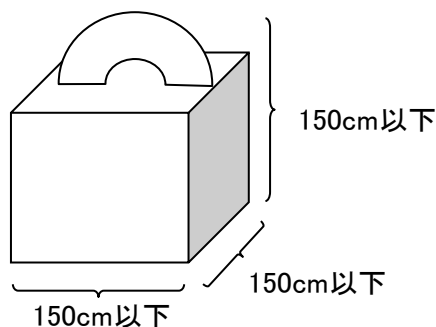

### ● 版画

- 木版画 42cm×30cm以上
- 銅版画等 27cm×22cm以上
- 上限は228cm×182cm

### ● 彫刻

- 高さ200cm(台座を含む)×幅150cm×奥行100cm以内
- 重量100kg以内

## 【 書部門 】

- 作品外寸が縦250cm×横182cm以内
- 折帖、巻物は公開する範囲を100cm程度

## 【 写真部門 】

- カラー、白黒可
- 大きさ：（A4、四つ切、ワイド四つ切は不可）  
A3(297mm×420mm)  
A3ノビ(329mm×483mm)  
半切(340mm×415mm)  
全紙(457mm×560mm)
- 組写真不可