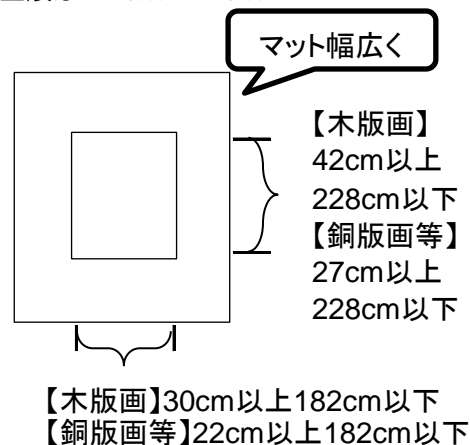

● 版画

- 木版画 42cm×30cm以上
- 銅版画等 27cm×22cm以上
- 上限は228cm×182cm