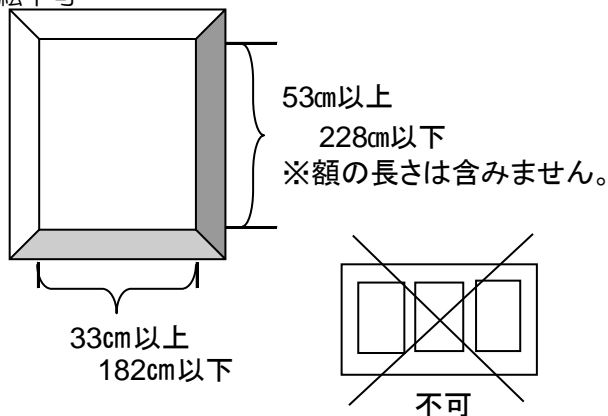

サイズ表

出品の参考にしてください。

【 絵画・版画・彫刻部門 】

● 絵画

- キャンバスサイズは、10号以上150号（Sサイズは10号以上 100号）以下のもの
- これによらないものは、短辺33cm以上182cm以下×長辺53cm以上228cm以下のもの
- 組絵不可