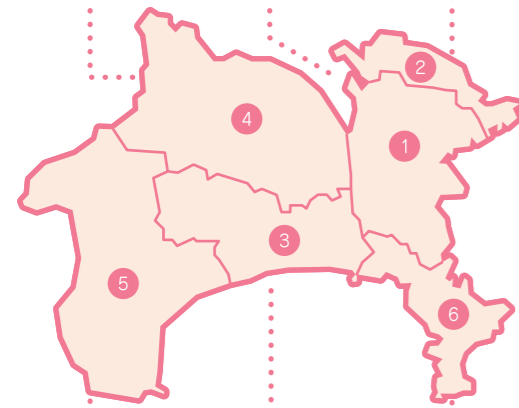

# ピンクリボンライトアップスポット

QRコードを読み取ると、  
ライトアップスポットが確認できます

県西エリア 湘南エリア 横須賀エリア

## ① 横浜エリア (22)

神奈川県庁、横浜税関、横浜市庁舎、象の鼻パーク、グランモール公園（栈橋の広場・眺めの広場）、横浜ランドマークタワー・ランドマークプラザ、コレットマーレ、ホテルニューオータニ横浜プレミアム、みなとみらいグランドセントラルタワー、みなとみらい21 熱供給センタープラント、女神橋、MARK IS みなとみらい、よこはまコスモワールド大観覧車「コスモクロック21」、横浜ハンマーヘッド、横浜ワールドポーターズ、横浜モアーズ、JR横浜タワー、JR横浜鶴屋町ビル、横浜駅東口地下街ポルタ、横浜新都市ビル・スカイビル（連絡通路）、日産スタジアム、横浜アリーナ

## ② 川崎エリア (1)

川崎市役所本庁舎

## ③ 湘南エリア (10)

藤沢市役所本庁舎、江の島シーキャンドル、大船観音、ホテルサン・ライフガーデンチャペル、白旗神社境内、建長寺、テラスモール湘南、Luz 湘南藤沢、平塚共済病院、岡崎慎司フットサルフィールド