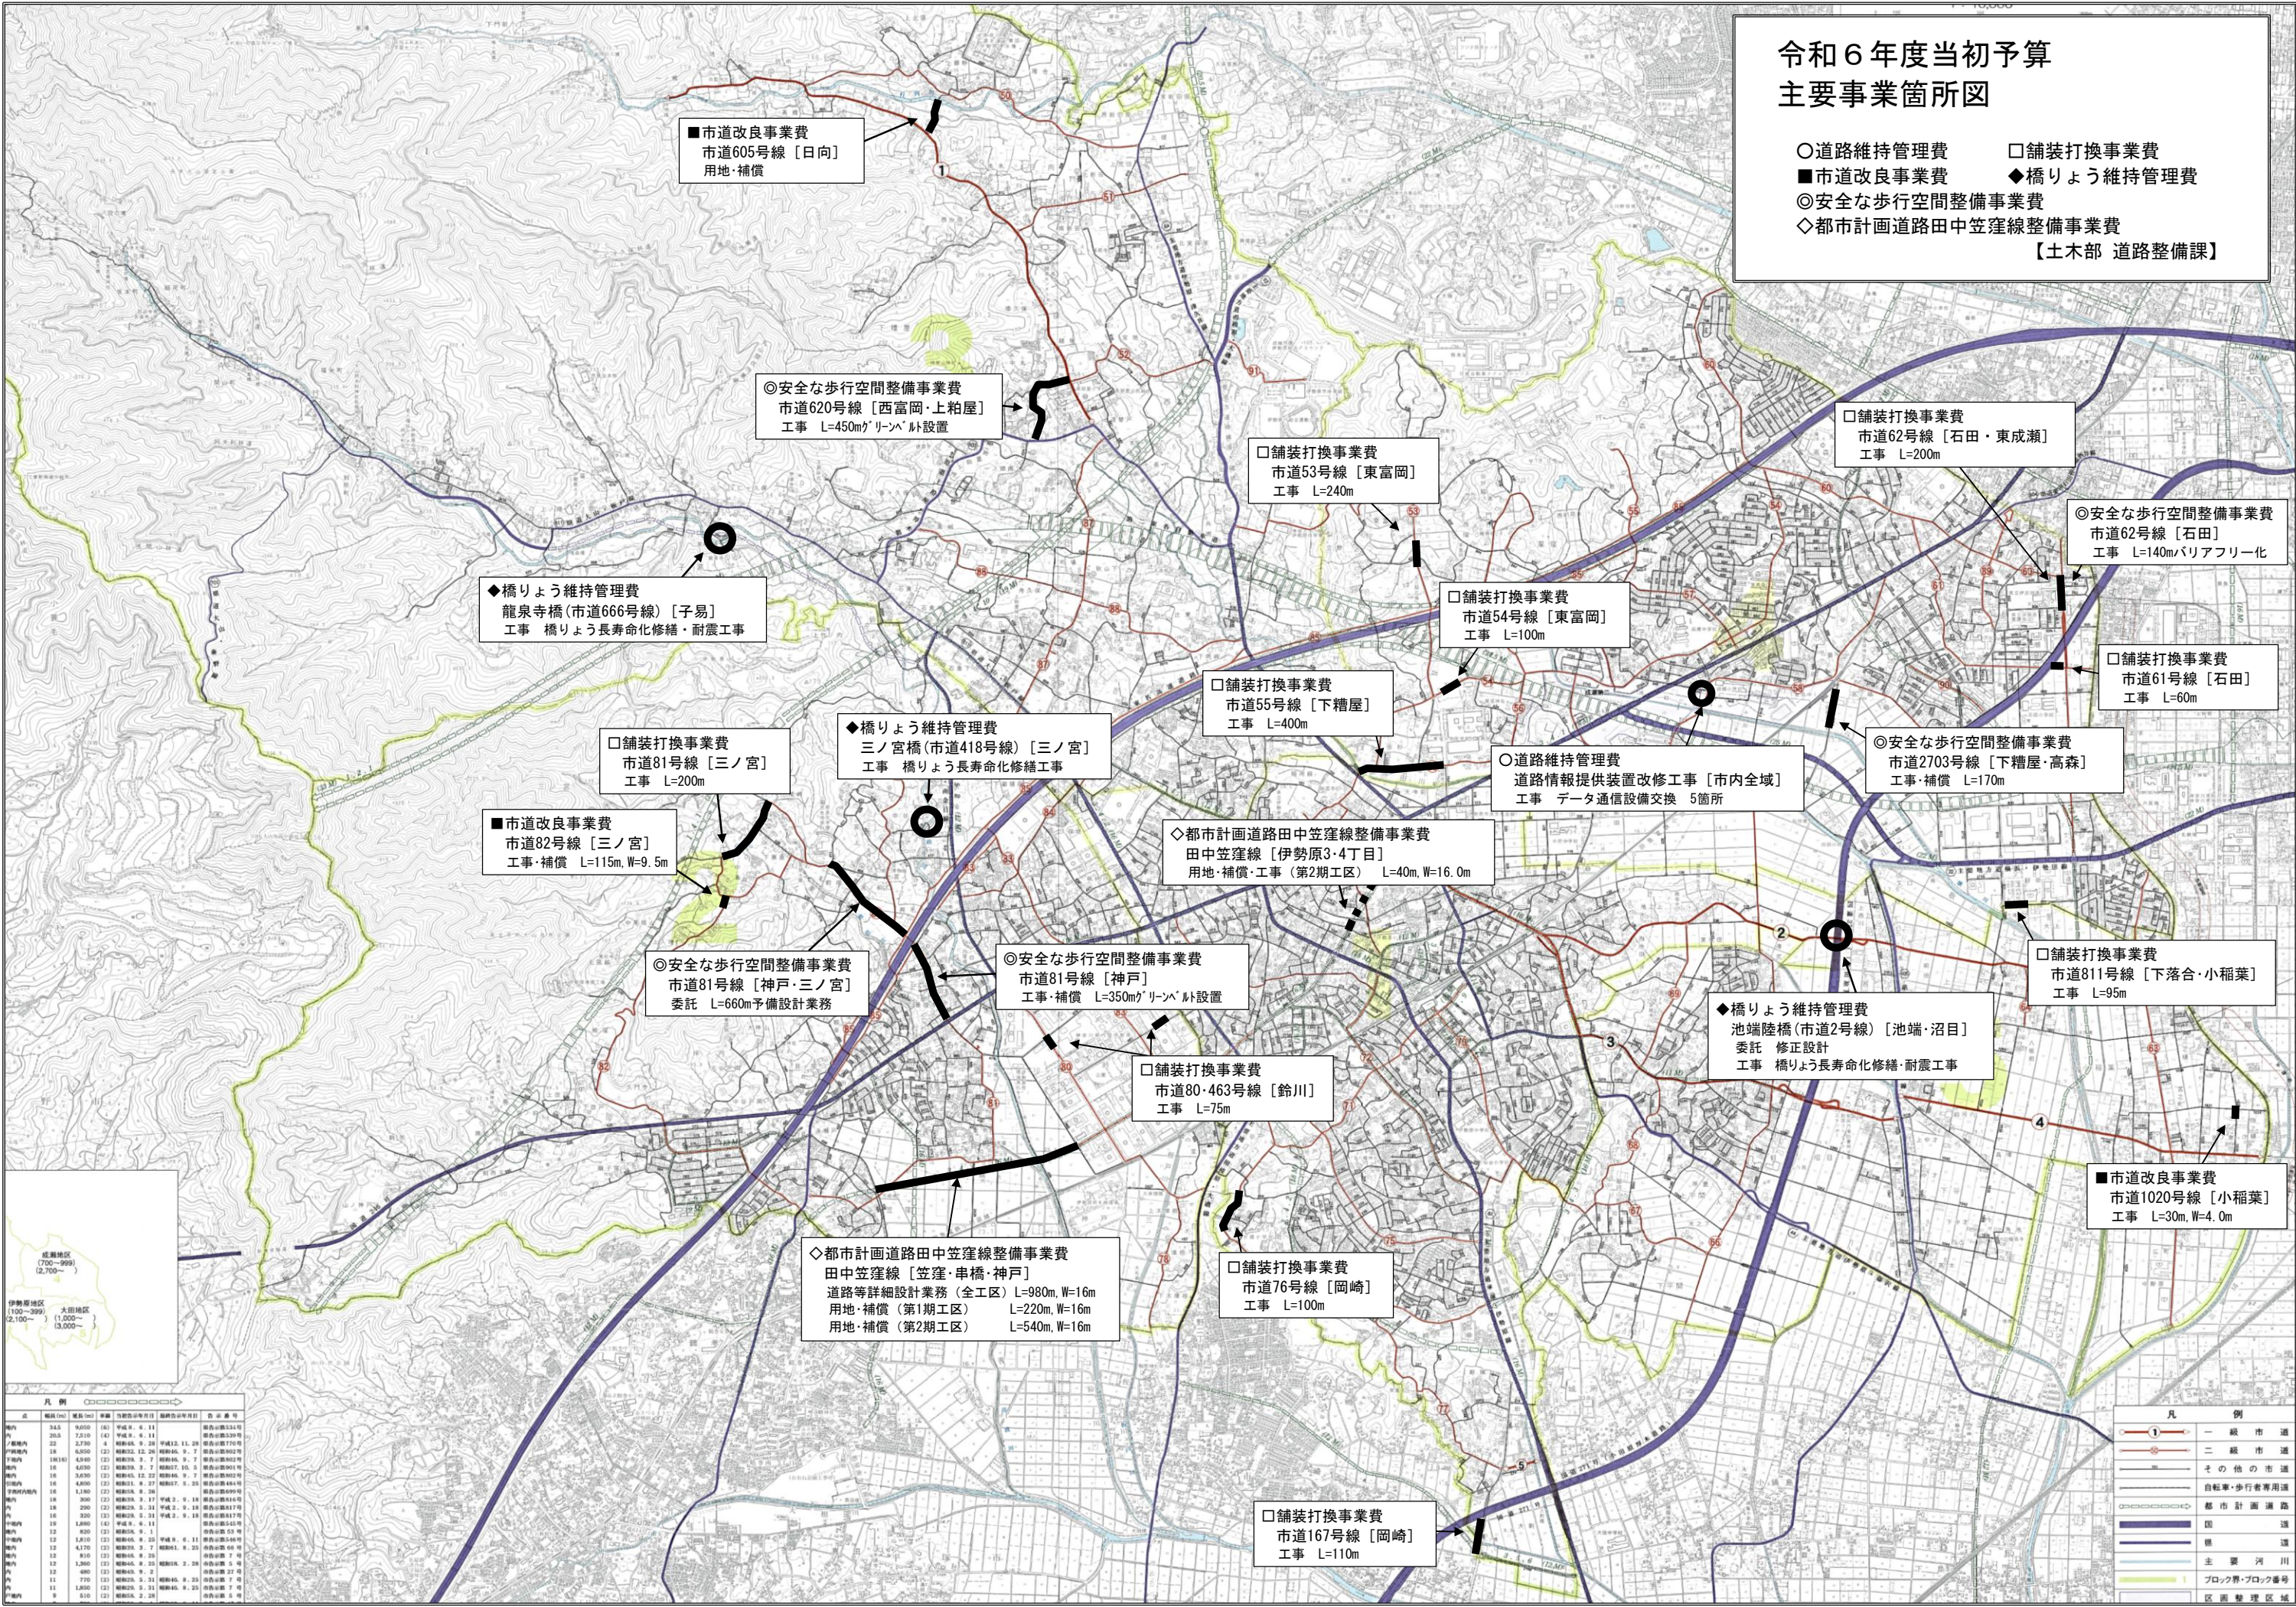

令和6年度当初予算 主要事業箇所図

1. ○道路維持管理費
   - ■市道改良事業費
   - ◎安全な歩行空間整備事業費
   - ◇都市計画道路田中笠窪線整備事業費
   - □舗装打換事業費
   - ◆橋りょう維持管理費
2. 【土木部 道路整備課】